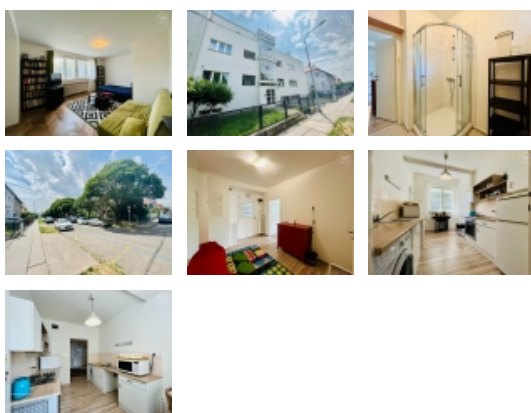

Nemovitost nabízí

VITOM realty a finance v.o.s.

Příkop 4, Brno, 602 00

Realitní makléř

Lenka Täuberová

Mobil: +420 778 447 243

lenka.tauberova@vitom.cz