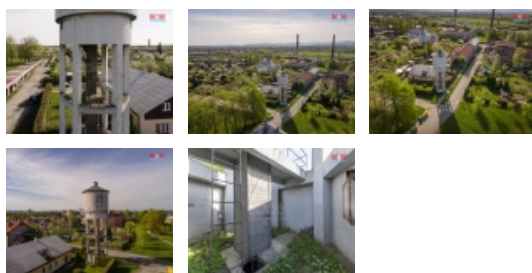

Prodej vodárenské věže, 61 m², Studénka, ul. Tovární

ČÍSLO ZAKÁZKY: 869415 TYP ZAKÁZKY: prodej

LOKALITA: Studénka (okres Nový Jičín), Tovární

Prodej vodárenské věže, 61 m², Studénka, ul. Tovární

Nabízíme jedinečnou příležitost - k prodeji se nabízí tato ojedinělá vodárenská věž v klidné části obce Butovice. Tento netradiční prostor o užitné ploše 61m² nabízí neomezené možnosti pro rekonstrukci a využití dle vašich představ? ať již sníte o proměně na originální bydlení či otevření unikátní kavárny. Nemovitost se řadí do kategorie ostatní. Vzhledem k své poloze v bloku v klidné části obce Butovice, je vhodná jak pro jednotlivce hledající inspirativní místo pro život nebo práci, tak pro investory, kteří ocení její potenciál. Stav nemovitosti je hodnocen jako dobrý, což otevírá dveře k okamžité realizaci vašich snů. Nezmeškejte šanci stát se vlastníkem této nepřehlédnutelné nemovitosti s bohatými možnostmi využití!

CENA: (za nemovitost) **1 650 000,- Kč**

Nemovitost nabízí

M&M reality holding a. s.

Krakovská 1675/2
Praha - Nové Město
11000

Realitní makléř

Lisztwan Lukáš

Telefon: 296 399 006
info@mmreality.cz

Informace o nemovitosti

Stav objektu	dobrý
Vlastnictví	osobní
Umístění objektu	klidná část obce
Užitná plocha (m²)	61
Poloha objektu	v bloku