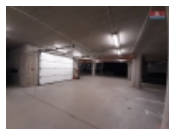

Prodej garážového stání, 16 m², Olomouc, ul. Peškova

ČÍSLO ZAKÁZKY: 869646 TYP ZAKÁZKY: prodej

LOKALITA: Olomouc, Povel, Peškova

Prodej garážového stání, 16 m², Olomouc, ul. Peškova

V zastoupení majitele vám nabízíme prodej garážového stání v suterénu bytového domu na ulici Peškova, v části obce Olomouc - Povel. Vjezd do suterénu budovy je zajištěn elektronicky zabezpečenými vraty s ovládáním přes dálkový ovladač. Suterén jednoúrovňový a je temperován. Jedná se o novostavbu a podlahy tvoří leštěný beton. Bližší informace získáte na prohlídce. Financování zajistí náš zkušený poradce..

Informace o nemovitosti

Číslo podlaží v domě	1
Počet podlaží objektu	1
Druh objektu	cihlová
Stav objektu	velmi dobrý
Vlastnictví	osobní
Umístění objektu	sídlště
Elektřina	230 V
Parkování	garáž
Počet míst k parkování	1
Ostatní	Bezbariérový přístup
Užitná plocha (m²)	16
Druh stavby	garáž
Poloha objektu	řadový