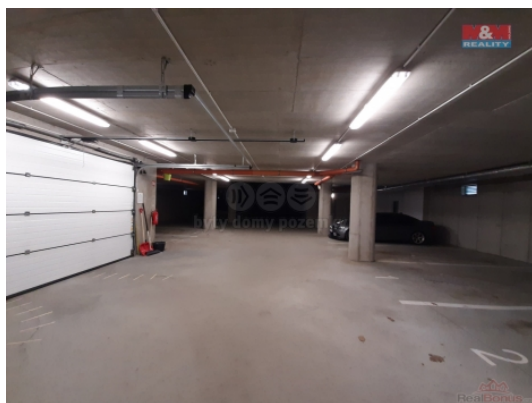

Prodej garážového stání, 16 m², Olomouc, ul. Peškova

ČÍSLO ZAKÁZKY: 869646 TYP ZAKÁZKY: prodej

LOKALITA: Olomouc, Povel, Peškova

Prodej garážového stání, 16 m², Olomouc, ul. Peškova

V zastoupení majitele vám nabízíme prodej garážového stání v suterénu bytového domu na ulici Peškova, v části obce Olomouc - Povel. Vjezd do suterénu budovy je zajištěn elektronicky zabezpečenými vraty s ovládáním přes dálkový ovladač. Suterén jednoúrovňový a je temperován. Jedná se o novostavbu a podlahy tvoří leštěný beton. Bližší informace získáte na prohlídce. Financování zajistí náš zkušený poradce..

Informace o nemovitosti

Číslo podlaží v domě	1
Počet podlaží objektu	1
Druh objektu	cihlová
Stav objektu	velmi dobrý
Vlastnictví	osobní
Umístění objektu	sídlště
Elektřina	230 V
Parkování	garáž
Počet míst k parkování	1
Ostatní	Bezbariérový přístup
Užitná plocha (m²)	16
Druh stavby	garáž
Poloha objektu	řadový

Nemovitost nabízí

M&M reality holding a. s.

Krakovská 1675/2
Praha - Nové Město
11000