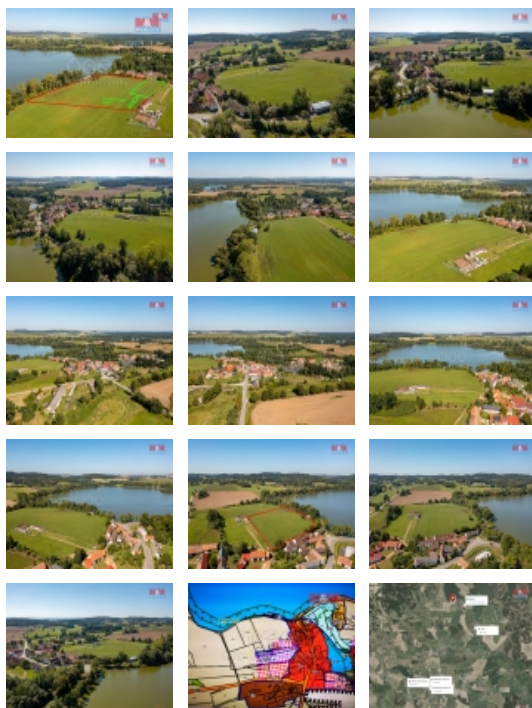

Prodej pozemku , zahrada, Radomyšl, Rojice (okres Strakonice)

M&M realty holding, a.s.

Prodej pozemku k bydlení, 18884 m², Radomyšl

ČÍSLO ZAKÁZKY: 867829 TYP ZAKÁZKY: prodej

LOKALITA: Radomyšl, Rojice (okres Strakonice)

Prodej pozemku k bydlení, 18884 m², Radomyšl

Nabízíme k prodeji pozemek v Rojicích u Radomyšle, okres Strakonice v Jihočeském kraji. Pozemek je v žádané lokalitě s krásným výhledem, jak na vodní plochu, tak i na lesy. Dle územního plánu lze na cca 3.500 m² postavit dva rodinné domy. Elektřina je přivedena na okraj pozemku. Vodu lze řešit vrtem a odpad čističkou odpadních vod. Obecní příjezdová komunikace vede k pozemku. Skvělá investiční nabídka v krásném místě. Více informací rádi poskytneme.

CENA: (za nemovitost) **5 800 000,- Kč**

Informace o nemovitosti

Stav objektu	velmi dobrý
Vlastnictví	osobní
Vlastní pozemek (m ²)	18884
Umístění objektu	klidná část obce
Doprava	vlak silnice autobus
Elektřina	230 V 380 V na hranici pozemku
Komunikace	betonová
Druh pozemku	zahrada
Inženýrské sítě	Elektřina