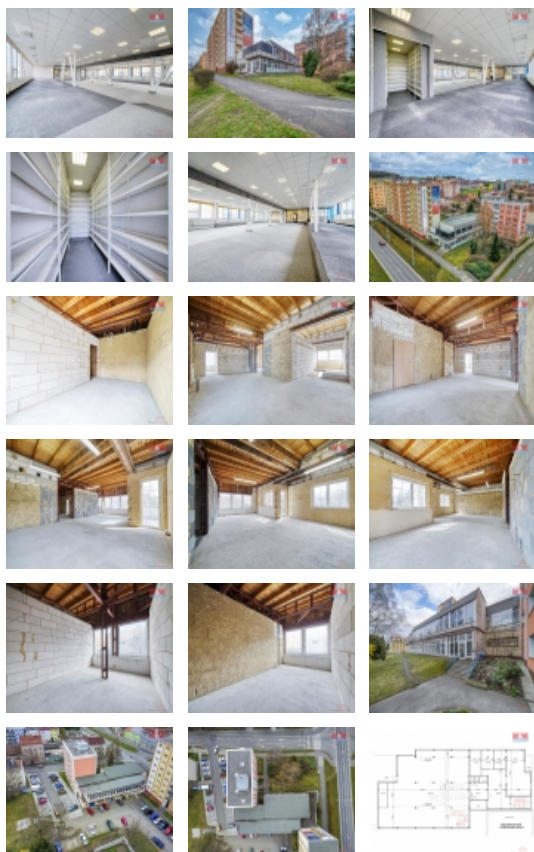

Informace o nemovitosti

Číslo podlaží v domě	1
Počet podlaží objektu	2
Druh objektu	cihlová
Stav objektu	dobrý
Vlastnictví	osobní
Umístění objektu	centrum
Topení	Lokální - plynové
Doprava	vlak silnice MHD autobus
Elektřina	230 V
Voda	dálkový vodovod
Odpad	Městská kanalizace
Plyn	Zaveden
Parkování	venkovní stání
Užitná plocha (m²)	547