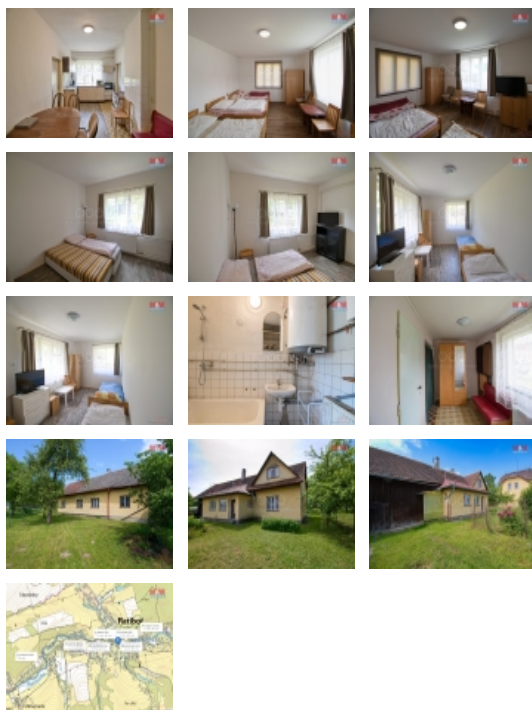

Nabízíme k pronájmu rodinný dům v centru obce Ratiboř s využitím jako ubytovna. Maximální počet ubytovaných je 9 osob. Dům o dispozici 3+1 je v původním, ale udržovaném stavu. Vytápění je řešeno plynovým kotlem a krbovými kamny, ohřev vody elektrickým bojlerem. K dispozici je menší hospodářské stavení s dvorkem. V okolí je veškerá občanská vybavenost. Cena je včetně energií. Doporučujeme prohlídku.

Pronájem samostatného RD, 90 m², Ratiboř (okres Vsetín)

Nemovitost nabízí

M&M reality holding a. s.

Krakovská 1675/2
Praha - Nové Město
11000

Užitná plocha (m ²)	90
Inženýrské sítě	Vodovod Kanalizace Plyn
Poloha objektu	samostatný