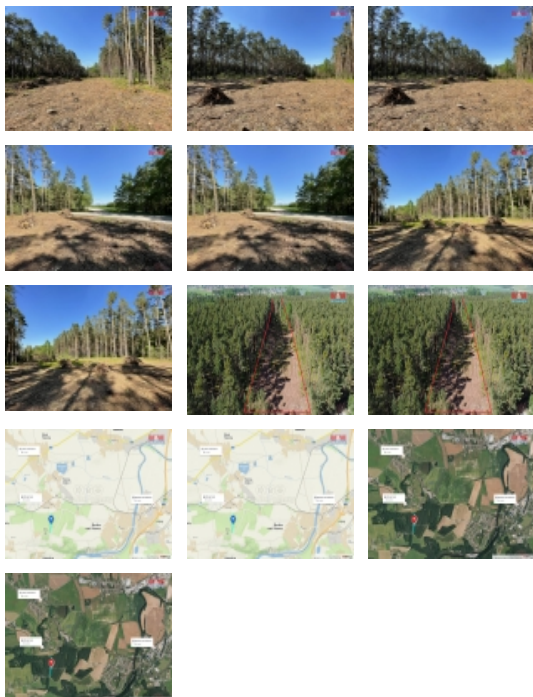

Informace o nemovitosti

Stav objektu	dobrý
Vlastnictví	osobní
Vlastní pozemek (m²)	16080
Umístění objektu	klidná část obce
Doprava	silnice
Komunikace	betonová
Druh pozemku	les