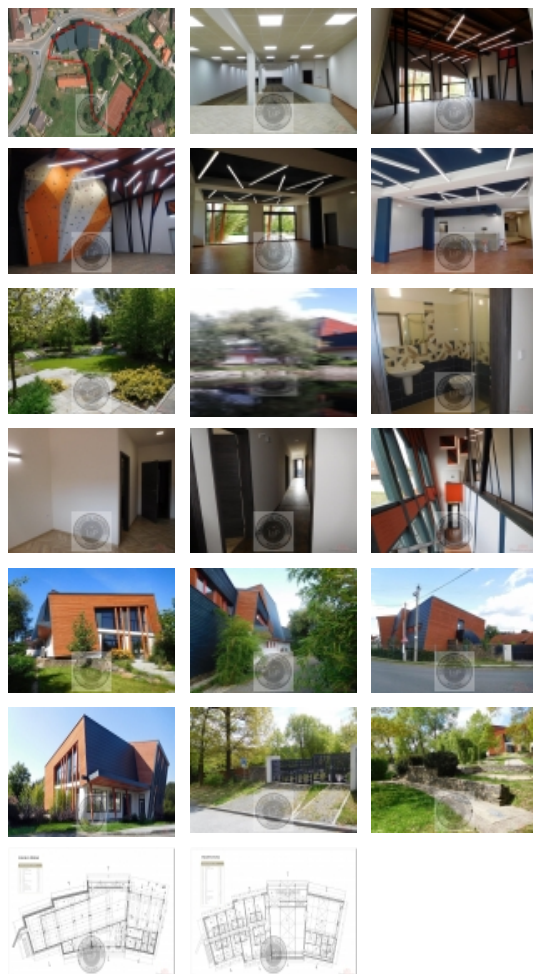

Budova sportovního klubu je umístěná na oploceném pozemku o velikosti 4178 m², k dispozici 2 podlaží s celkovou užitnou plochou 1076 m², vstup do přízemí i samostatný vstup ke schodišti do 1.patra se nachází přímo z ulice.

V přízemí je situována restaurační část propojená s parkem venkovní terasou. Centrem je bar, na který navazuje čtyř-dráhový bowling a sociální zařízení.

V zázemí je přípravná a kuchyň, kancelář a sklady, technická místnost, šatna a sociální zařízení, vše propojené venkovní obslužnou rampou.

V patře jsou 2 haly, prostor pro posilovnu, tělocvičnu nebo přísálí, v centrální části sál s horolezeckou stěnou a promítací kabinou pro kulturní akce. Haly doplňuje sociální zařízení, strojovna vzduchotechniky a šatna s koupelnou.

- přízemí restaurace, bar s bowlingem,
- 1NP sportovní/společenská část,
- 2NP ubytování

Novostavba je v přízemí železobetonový skelet se zateplenou fasádou. Patro má ocelovou konstrukci ve tvaru 4 pootočených kostek se zateplenou střechou s hliníkovou krytinou Prefalz a zateplenými štíty s dřevěným obkladem. Výkladce a dveře do ulice jsou hliníkové, všechna okna jsou zasklená izolačním nerozbitným