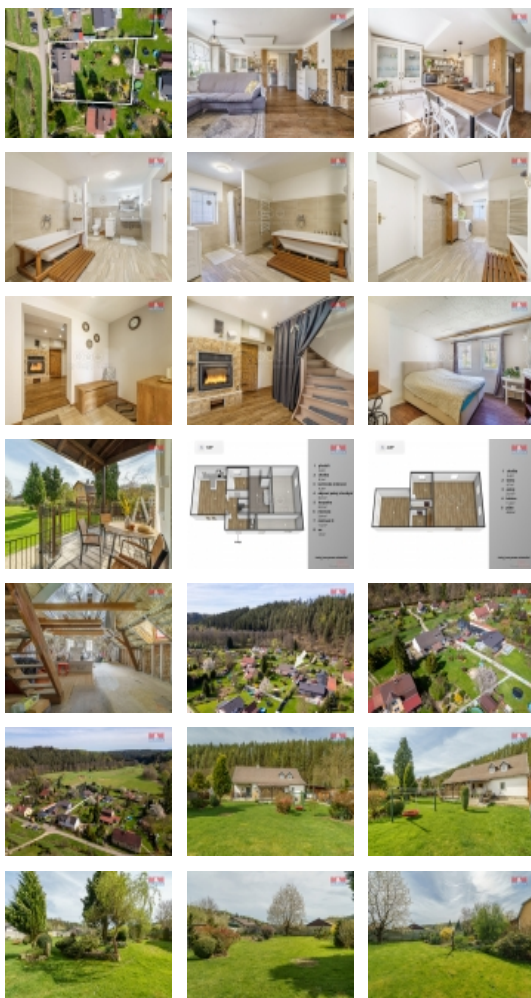

### Prodej rodinného domu, 155 m<sup>2</sup>, Luh nad Svatavou - Josefov

ČÍSLO ZAKÁZKY: 869820 TYP ZAKÁZKY: prodej

LOKALITA: Josefov, Luh nad Svatavou (okres Sokolov)

#### Prodej rodinného domu, 155 m<sup>2</sup>, Luh nad Svatavou - Josefov

Nabízíme k prodeji velký RD s terasou v klidné obci Luh nad Svatavou. Na rovinatém pozemku 1726 m<sup>2</sup>, stojí dům o celkové užitné ploše 155 m<sup>2</sup>, který byl postaven v roce 1920 a po rekonstrukci v roce 2023 upraven k užívání čtyř místností včetně koupelny a nové kuchyňské linky. Dalšími úpravami nevyužitých prostorů 49 m<sup>2</sup>, lze obytný prostor ještě rozšířit dle svých představ. Důležité je zmínit, že dům je odizolován a střecha zateplena nástřikem PUR pěny. Vytápění zajišťují infrapanely a krb s rozvodem horkého vzduchu. Ohřev vody pomocí bojleru. Vodovod veřejný, odpady jsou svedeny do septiku. Na velké okrasné zahradě je kopaná studna. Čistý vzduch, klid, v okolí lesy a řeka. Krásné místo nedaleko Sokolova, do kterého dojedete za 10 minut autem nebo vlakem přímo z obce.

#### Informace o nemovitosti

Počet podlaží objektu	2
Druh objektu	cihlová
Stav objektu	dobrý
Vlastnictví	osobní
Vlastní pozemek (m <sup>2</sup> )	1726
Vybavení	zahradka
Umístění objektu	klidná část obce
Topení	Lokální - elektrické Jiné
Doprava	vlak silnice