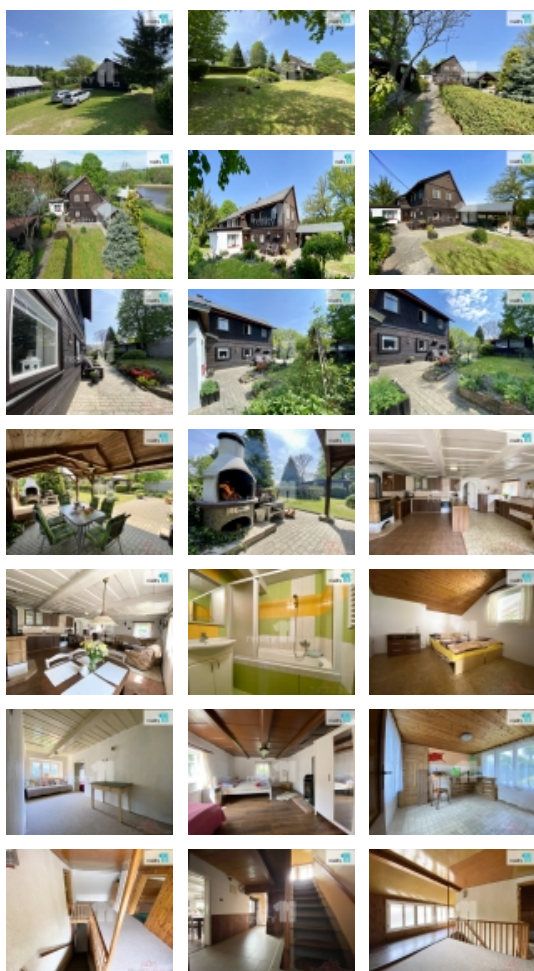

Nemovitost nabízí

Reality 11