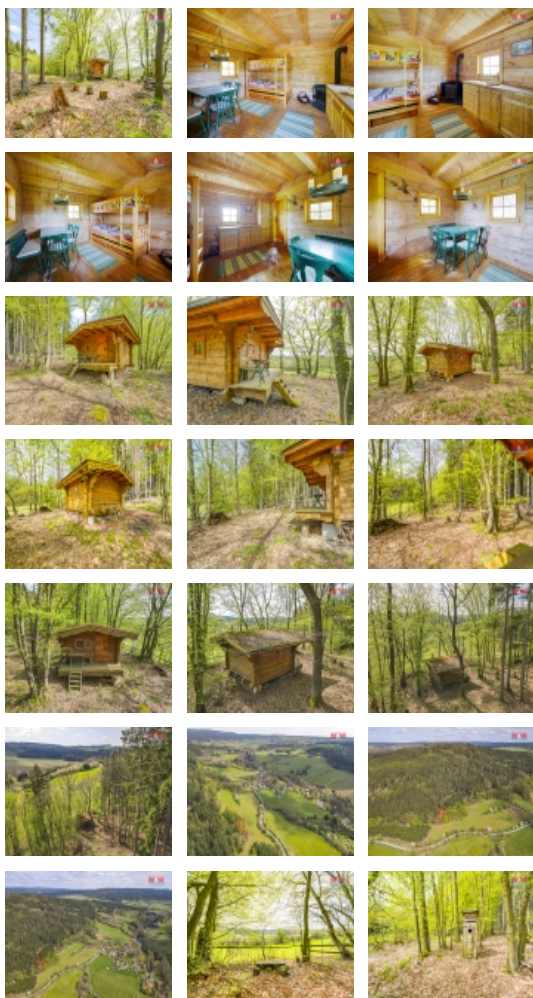

Prodej, chata, srub, 20m², Mítov

Nabízíme k prodeji jedinečný srub u Mítova. Tato idylická nemovitost o užitné ploše 20 m² s terasou se pyšní svojí samostatnou polohou na vlastním pozemku, což z ní dělá ideální útočiště pro všechny, kteří hledají odpočinek v přírodě daleko od městského ruchu. Srub je vybavený a v perfektním stavu. Vhodný je pro ty, kteří preferují jednoduchost a minimalismus a zároveň oceňují půvab a teplo, které dřevěné konstrukce nabízí. To všechno tvoří skvostné místo pro odpočinek a relaxaci. Ideální pro milovníky přírody, jednoduchého života nebo jako únik před všedními dny. Pokud hledáte místo, kde se skutečně nabijete energií, neměla by vám tato nabídka uniknout. Před srubem je udržovaný výběh pro koně, kteří se chodí k srubu pást. V okolí je možnost sezónního houbaření nebo sběru borůvek. V této době je velice atraktivní pronájem těchto typů nemovitostí a právě to dělá ze srubu i zajímavou investorskou příležitost. Pro více informací nebo domluvení prohlídky neváhejte kontaktovat makléře.

Informace o nemovitosti

Počet podlaží objektu	1
Druh objektu	dřevěná
Stav objektu	velmi dobrý
Vlastnictví	osobní
Vlastní pozemek (m ²)	20
Vybavení	zahradka
Umístění objektu	samota
Vybaveno	Nezařizeno
Doprava	silnice
Parkování	u domu (veřejné)
Užitná plocha (m ²)	20