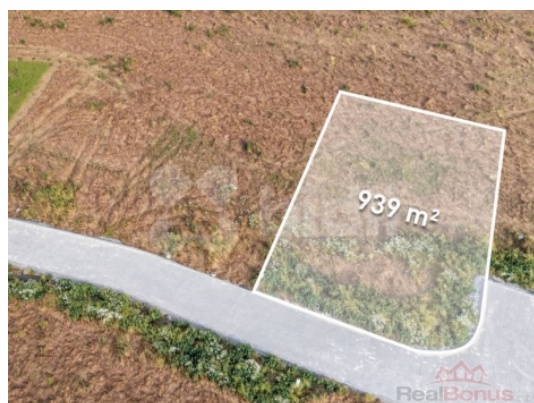

Prodej pozemku , určený k výstavbě RD, Kladruby (okres Teplice) - exkluzivně

Prodej stavebního pozemku, Kladruby, 939m2

ČÍSLO ZAKÁZKY: 222425 TYP ZAKÁZKY: prodej

LOKALITA: Kladruby (okres Teplice)

Prodej stavebního pozemku, Kladruby, 939m2

Nabízíme k prodeji poslední 4 volné pozemky, v nově vznikající zástavbě rodinných domů, v Kladrubech u Teplic. Pozemky se prodávají včetně inženýrských sítí. Celková výměra tohoto pozemku je 939m2. Díky tvaru a velikosti pozemku se zde nabízí také varianta výstavby dvojdomu. Jde o velmi perspektivní lokalitu na předměstí lázeňského města Teplice, od kterého jsou Kladruby vzdálené pouhých 5km. Teplice zajistí veškerou občanskou vybavenost. Přímo v obci je obecní úřad, obchod s potravinami a hostinec.

CENA: (za m2) **2 300,- Kč**

Informace o nemovitosti

Vlastní pozemek (m2)	939
Umístění objektu	nová zástavba
Plocha parcely (m2)	939
Komunikace	dlážděná
Druh pozemku	pro bydlení
Inženýrské sítě	Vodovod Kanalizace Elektřina
Charakter okolní zástavby	obytná