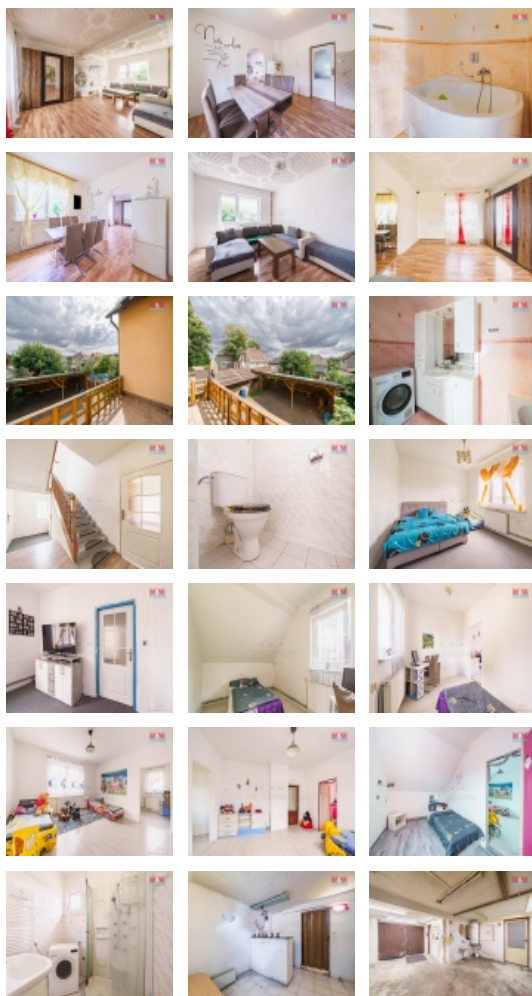

Informace o nemovitosti

Počet podlaží objektu	1
Druh objektu	cihlová
Stav objektu	dobrý
Vlastnictví	osobní
Vlastní pozemek (m2)	498
Umístění objektu	klidná část obce
Topení	Lokální - tuhá paliva
Doprava	silnice autobus
Elektřina	230 V 380 V