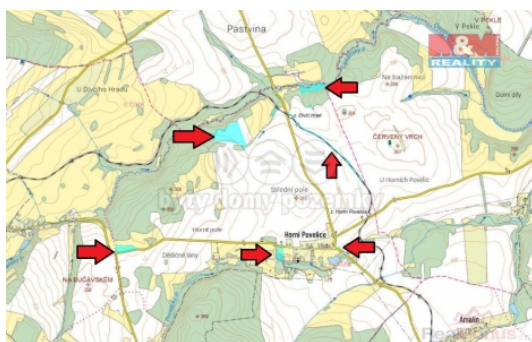

Prodej pole, 31940 m², Liptaň - Horní Povelice

ČÍSLO ZAKÁZKY: 849431 TYP ZAKÁZKY: prodej

LOKALITA: Liptaň, Horní Povelice (okres Bruntál)

Prodej pole, 31940 m², Liptaň - Horní Povelice

Nabízíme k prodeji soubor pozemků, v katastrálním území Horní Povelice (okres Bruntál). Možné se domluvit i na prodeji jednotlivých částí. Ceny dohodou. Nájemní/pachtovní smlouva nebyla zjištěna. Vhodné jako investice. Více informací u makléře.

Nemovitost nabízí

M&M reality holding a. s.

Krakovská 1675/2
Praha - Nové Město
11000

Informace o nemovitosti

Stav objektu	dobrý
Vlastnictví	osobní
Vlastní pozemek (m²)	31940
Umístění objektu	klidná část obce
Druh pozemku	zemědělská