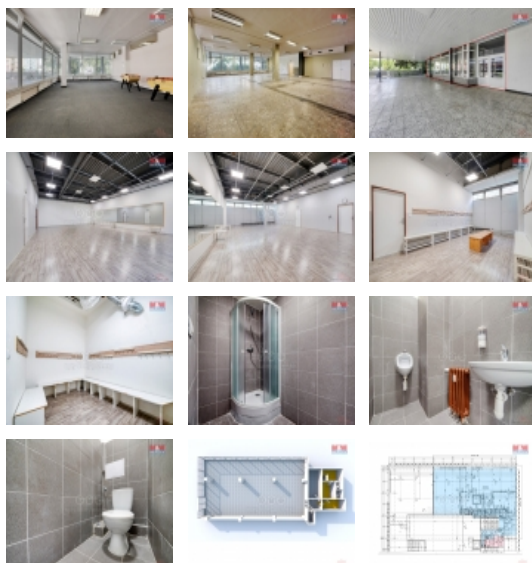

Nemovitost nabízí

M&M reality holding a. s.

Krakovská 1675/2
Praha - Nové Město
11000