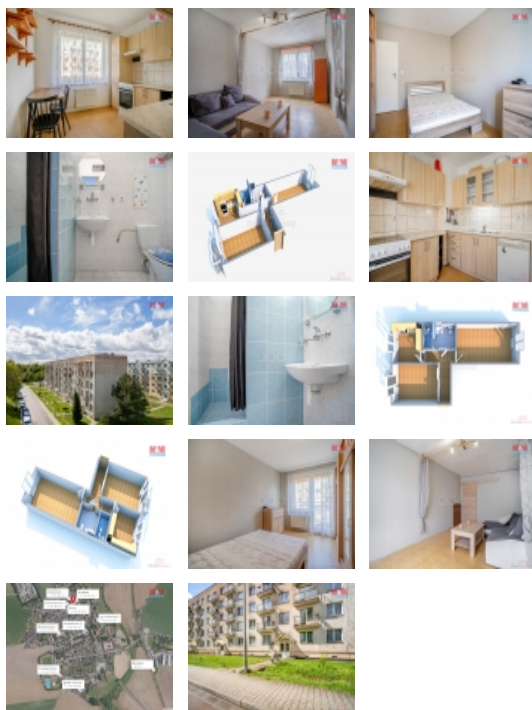

Informace o nemovitosti

Dispozice bytu	2+1
Číslo podlaží v domě	2
Počet podlaží objektu	1
Druh objektu	panelová
Stav objektu	dobrý
Vlastnictví	osobní
Vybavení	balkon sklep
Umístění objektu	klidná část obce