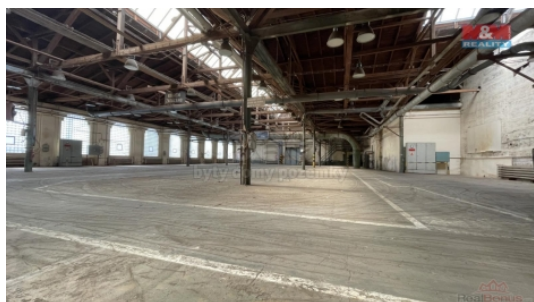

Pronájem výrobního objektu, 800 m?, Studénka

ČÍSLO ZAKÁZKY: 870562 TYP ZAKÁZKY: pronájem

LOKALITA: Studénka (okres Nový Jičín)

Pronájem výrobního objektu, 800 m?, Studénka

Nabízíme k pronájmu výrobní a skladový objekt (Hala Stolárna) ve velkém komerčním areálu obce Studénka, katastrální území Butovice. Hala má užitnou plochou 800 m?. K dispozici jsou také kancelářské prostory. Objekt se může pochlubit nadstandardní nosností podlahy 150 až 300 tun/m?, což předurčuje prostor k široké škále výrobních činností. Díky vjezdu pro dodávky (nikoli kamiony) je zajištěna bezproblémová logistika a přístup do objektu, který je hlídán 24/7. Možnost využívat šatny pro zaměstnance. Tento objekt ve Studénce představuje atraktivní příležitost. Staňte se součástí prosperujícího centra Studénky a rozvíjejte svůj podnik ve výjimečném prostředí! Pro více informací kontaktujte makléře.

Nemovitost nabízí

M&M reality holding a. s.

Krakovská 1675/2
Praha - Nové Město
11000

Realitní makléř

Lisztwan Lukáš

Telefon: 296 399 006
info@mmreality.cz

Informace o nemovitosti

Číslo podlaží v domě	1
Počet podlaží objektu	1
Stav objektu	dobrý
Vlastnictví	osobní
Umístění objektu	centrum
Užitná plocha (m2)	800
Druh prostor	Výrobní