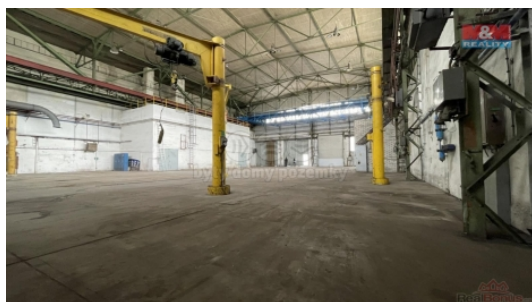

Pronájem výrobního objektu, 1400 m², Studénka

ČÍSLO ZAKÁZKY: 870924 TYP ZAKÁZKY: pronájem

LOKALITA: Studénka, Butovice (okres Nový Jičín)

Pronájem výrobního objektu, 1400 m², Studénka

Nabízíme k pronájmu výrobní a skladovací prostor o užitné ploše 1400 m², umístěný ve velkém komerčním areálu v městě Studénka. K dispozici je možnost pronájmu části haly dle vašich potřeb, což umožňuje flexibilní využití prostoru. Objekt nabízí využití jeřábu s nosností 5 tun a je vybaven velkým elektrickým příkonem. Podlahy mají vysokou nosnost. Důležitým prvkem je 24hodinová ostraha, což nabízí vysokou úroveň zabezpečení pro vaše podnikání. Objekt nabízí příjezd kamionem, umožňuje tak snadnou logistiku. Možnost pronajmout si i část pozemku v areálu - 350kč/m²/rok, nebo šaten pro zaměstnance. Nemovitost je připravena k okamžitému využití pro vaše podnikatelské záměry. Pro více otázek nebo naplánování prohlídky, volejte RK.

Nemovitost nabízí

M&M reality holding a. s.

Krakovská 1675/2
Praha - Nové Město
11000

Realitní makléř

Lisztwan Lukáš

Telefon: 296 399 006
info@mmreality.cz

Informace o nemovitosti

Číslo podlaží v domě	1
Počet podlaží objektu	1
Stav objektu	dobrý
Vlastnictví	osobní
Umístění objektu	centrum
Užitná plocha (m²)	1400
Druh prostor	Výrobní