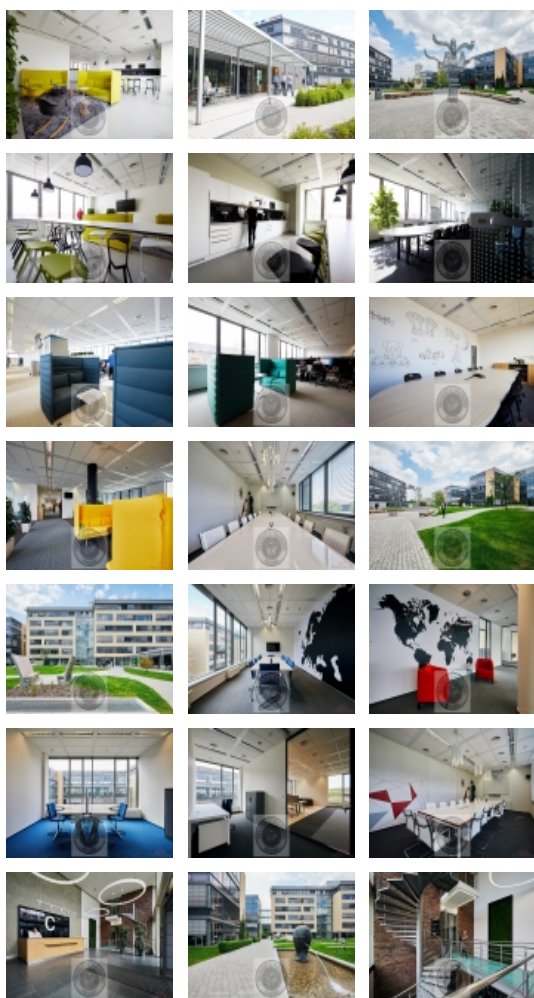

Informace o nemovitosti

Číslo podlaží v domě	5
Počet podlaží objektu	7
Druh objektu	skeletová
Stav objektu	velmi dobrý
Energetická třída	G - Mimořádně neekonomická
Počet podlaží pod zemí	2
Ostatní	Parkoviště
Užitná plocha (m²)	454
Plocha kanceláří (m²)	454