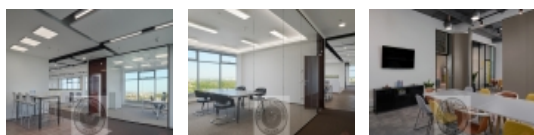

Prostorné podzemní parkoviště disponuje myčkou aut a dobíjecími stanicemi pro elektromobily, samozřejmě je také dostatek návštěvnických míst. Mezi další výhody patří nonstop bezpečnostní služba, recepce ve všech budovách, nově rekonstruované společné prostory s LED osvětlením, zázemí pro cyklisty a celá řada služeb - viz samostatná sekce webu. Všechny kanceláře jsou efektivně dělitelné, velmi světlé a disponují krásným výhledem.

První budova v ČR s akreditací Well Health-Safety Rating.

Kanceláře:

flexibilní kancelářské prostory umožňují velkoplošné řešení kanceláří i možnost uzavřených kanceláří

nové snížené stropy a LED osvětlení

efektivní dělení kanceláří s modulem 1,35 m

samostatná kuchyňka pro každého nájemce

vysokorychlostní výtahy

klimatizace a výměna vzduchu

optický kabel

otevíratelná okna

centrální systém HVAC ve všech budovách

4 trubková klimatizace

možnost regulace teploty v jednotlivých zónách

Bezpečnost:

recepce 3 turnikety na všech budovách