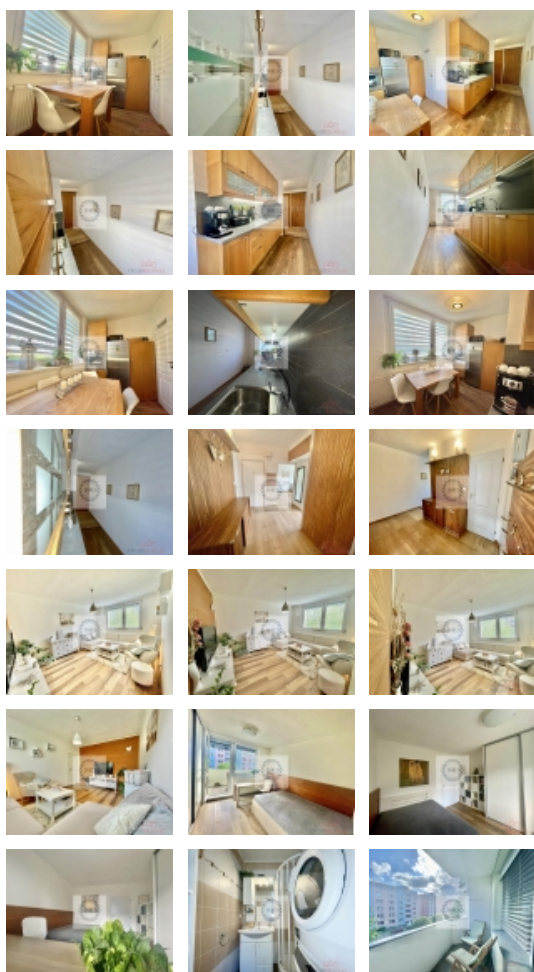

Informace o nemovitosti

Dispozice bytu	2+1
Číslo podlaží v domě	3
Počet podlaží objektu	8
Celková podlahová plocha (m2)	56
Druh objektu	panelová
Stav objektu	po rekonstrukci
Energetická třída	C - Úsporná
Vlastnictví	osobní
Počet podlaží pod zemí	1
Lodžie (m2)	2
Plocha sklepu (m2)	6
Umístění objektu	klidná část obce