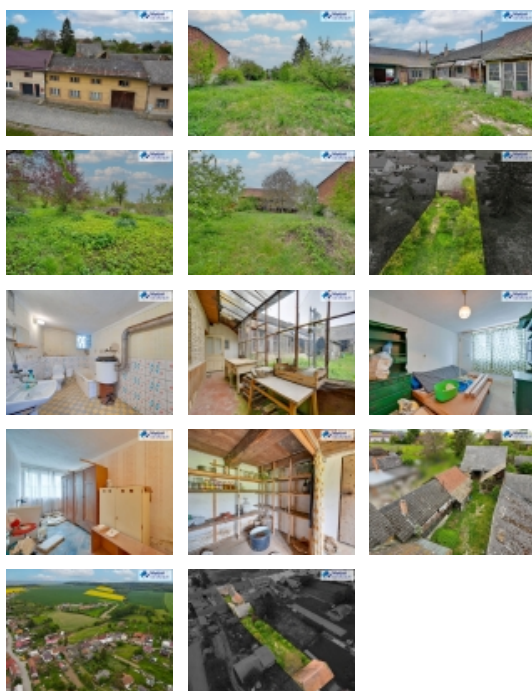

Informace o nemovitosti

Celková podlahová plocha (m2) 100

Druh objektu smíšená

Nemovitost nabízí

Makléři na Moravě

Schweitzerova 81/44
Olomouc
779 00