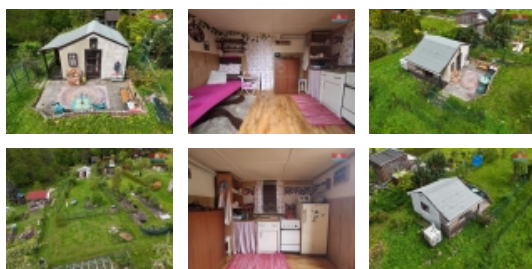

Prodej zahrady, 429 m², Havířov - Prostřední Suchá

ČÍSLO ZAKÁZKY: 870872 TYP ZAKÁZKY: prodej

LOKALITA: Havířov, Prostřední Suchá (okres Karviná)

Prodej zahrady, 429 m², Havířov - Prostřední Suchá

Nabízíme k prodeji krásnou zahradu s chatkou, v klidné části obce Prostřední Suchá s celkovou plochou 429 m². Tato lokace je ideálním místem pro odpočinek a relaxaci uprostřed přírody, přesto s vynikajícím spojením do centra obce. Nemovitost je ve velmi dobrém stavu a k dispozici jsou veškeré základní vybavení, včetně bojleru, sporáku, WC a sprchy, což poskytuje pohodlí pro denní užívání nebo případné víkendové pobyty. Zahradu lze využít pro rekreační účely, pěstování vlastní zeleniny, nebo jen jako klidné místo pro relaxaci. Nečekejte a přijďte se přesvědčit o kouzlu tohoto místa. Ideální příležitost pro ty, kteří hledají úkryt před ruchem města. V případě zájmu o koupi neváhejte kontaktovat našeho makléře.

CENA: (za nemovitost) **900 000,- Kč**

Nemovitost nabízí

M&M reality holding a. s.

Krakovská 1675/2
Praha - Nové Město
11000

Informace o nemovitosti

Stav objektu	velmi dobrý
Vlastnictví	osobní
Vlastní pozemek (m²)	429
Umístění objektu	klidná část obce
Topení	Lokální - elektrické
Doprava	silnice
Elektřina	230 V
Voda	dálkový vodovod
Plyn	Vlastní zásobník
Parkování	u domu (veřejné)
Zdroj teplé vody	bojler