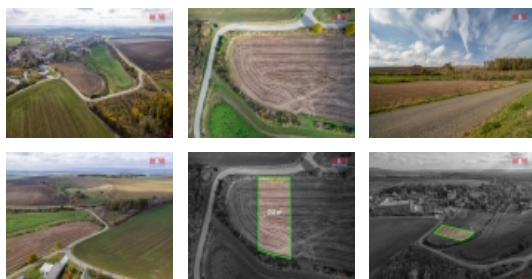

Prodej pozemku k bydlení, 1747 m?, Bohdalice-Pavlovice

ČÍSLO ZAKÁZKY: 854378 TYP ZAKÁZKY: prodej

LOKALITA: Bohdalice-Pavlovice, Bohdalice (okres Vyškov)

Prodej pozemku k bydlení, 1747 m?, Bohdalice-Pavlovice

Ve výhradním zastoupení majitele Vám nabízím slunný pozemek o rozloze 1747 m? v obci Bohdalice - Pavlovice, nedaleko Vyškova. Elektřina zavedena na pozemku. Přívod vody v realizaci. Odpady schválené životním prostředím a obcí. Čistička odpadních vod a elektřina zavedena na pozemku. Nabízíme možnost rozdělení či individuálního odkoupení menších částí, takže si můžete postavit přesně to, o čem jste vždy snili.

Pokud hledáte ideální místo pro svůj nový domov nebo investici, neváhejte kontaktovat makléře nabídky.

CENA: (za nemovitost) **4 850 000,- Kč**

Nemovitost nabízí

M&M reality holding a. s.

Krakovská 1675/2
Praha - Nové Město
11000

Informace o nemovitosti

Stav objektu	velmi dobrý
Vlastnictví	osobní
Vlastní pozemek (m2)	1747
Umístění objektu	klidná část obce
Doprava	silnice
Elektřina	230 V
Voda	Není
Odpad	ČOV pro celý objekt
Plyn	Není
Druh pozemku	pro komerční výstavbu
Inženýrské sítě	Elektřina