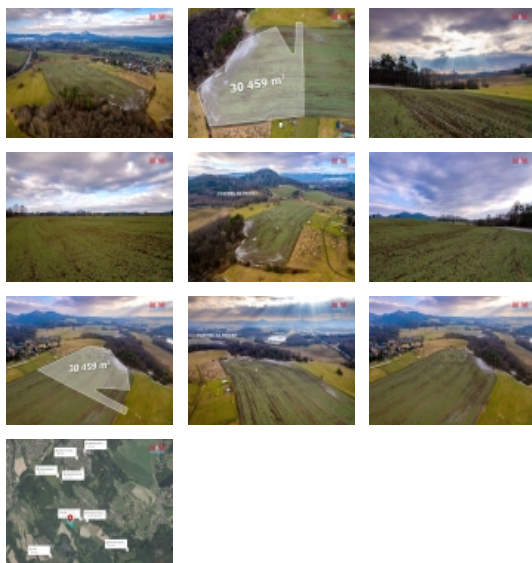

Prodej louky v Chotovicích

ČÍSLO ZAKÁZKY: 846283 TYP ZAKÁZKY: prodej

LOKALITA: Chotovice (okres Česká Lípa)

Prodej louky v Chotovicích

Nabízíme Vám prodej orné půdy v obci Chotovice, která je vzdálená 8,4 km od města Česká Lípa a 2,4 km od města Nový Bor. Celková rozloha pozemek činí 30459 m². Na pozemku je v tuto chvíli pachtovní smlouva. Pozemky vedené v ÚP jako orná půda, sousedí se stavebními pozemky. Aktuálně je k pozemku vedena polní cesta dle projektové dokumentace. Pozemky budou v budoucnu v dosahu veřejné komunikace a tedy i inženýrských sítí. Pro další informace volejte makléře. V případě zájmu Vám pomůžeme s financováním.

CENA: (za nemovitost) **4 748 850,- Kč**

Informace o nemovitosti

Stav objektu	dobrý
Vlastnictví	osobní
Vlastní pozemek (m²)	30459
Umístění objektu	polosamota
Elektřina	není
Voda	Není
Plyn	Není
Občanská vybavenost	Škola Školka Supermarket
Komunikace	betonová
Druh pozemku	zemědělská

Nemovitost nabízí

M&M realty holding a. s.

Krakovská 1675/2
Praha - Nové Město
11000