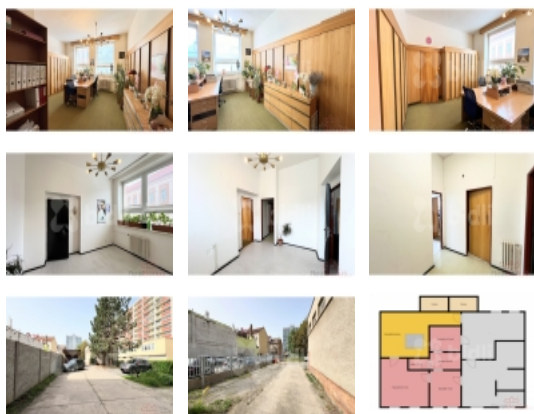

Pronájem komerčního objektu : Administrativní b., Pardubice, Zelené Předměstí

Pronájem kanceláří 60 m2, 17. listopadu, 1. patro

ČÍSLO ZAKÁZKY: 222606 TYP ZAKÁZKY: pronájem

LOKALITA: Pardubice, Zelené Předměstí, 17. listopadu

Pronájem kanceláří 60 m2, 17. listopadu, 1. patro

Pronájem kanceláří o celkové velikosti 60 m2 (rozložení a velikosti místností dle přiloženého půdorysu).

Vstup do domu je možný z ulice a z parkoviště za domem. Všechna okna z kanceláří vedou do ulice 17. listopadu.

Jedná se o 1/2 prostoru 1. patra vč. vlastní kuchyňky a toalet.

V případě požadavků je možné pronajmout celé patro.

Ke kancelářím je možné pronajmout parkovací místa za domem 1000 Kč za vozidlo a měsíc.

Vytápění je řešeno plynovým kotlem - platby rozpočtem.

Nájemné vč. DPH 16 940 Kč + zálohy na energie 5 200 Kč.

Kauce 1x nájemné vč. energií.

Odměna RK 1x nájemné bez energií.

CENA: (za měsíc) **16 940,- Kč**

Informace o nemovitosti

Druh objektu	cihlová
Stav objektu	velmi dobrý
Telekomunikace	Internet
Topení	Lokální - plynové
Elektřina	230 V

Nemovitost nabízí

Bidli reality, a.s.

Jindřišská 889/17
Nové Město
110 00 Praha 1