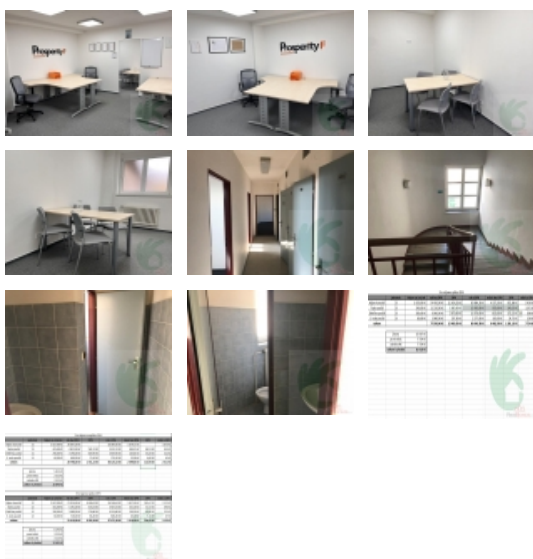

Nemovitost nabízí

Brokers' Team

Dr. E. Beneše 1480
277 11 Neratovice