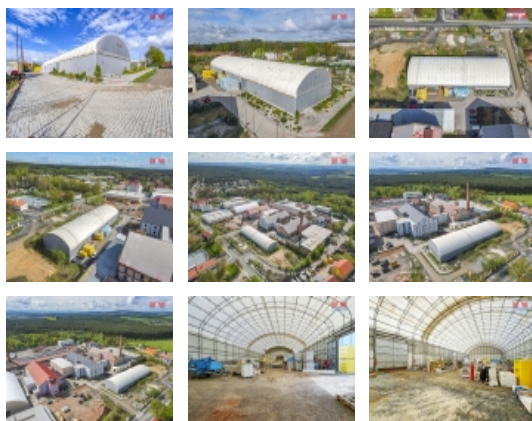

Pronájem, výrobní objekt, sklad, 1361 m², Horní Bříza

ČÍSLO ZAKÁZKY: 870909 TYP ZAKÁZKY: pronájem

LOKALITA: Horní Bříza (okres Plzeň-sever), Tovární

Pronájem, výrobní objekt, sklad, 1361 m², Horní Bříza

Pronájem prostorného výrobního objektu v katastrálním území Horní Bříza. Tato nemovitost představuje ideální prostor pro různorodé výrobní, skladové či logistické aktivity a může sloužit i k jiným komerčním účelům. Oplocený objekt nabízí široké možnosti využití a díky své lokalitě u okraje obce poskytuje dobrou dostupnost a zároveň klidnější provozní prostředí. Jedná se o individuální nemovitost, která se dá přizpůsobit na přání nájemníka. Výroba či skladování je možné na ploše 1361 m². Ve zbytku objektu se nacházejí další výrobní prostory či kanceláře včetně zázemí, které se mohou, ale nemusejí pronajmout. Součástí pronájmu je také vlastní parkoviště. Lze pronajmout i po částech. Cena se pohybuje v rozmezí 100-120 Kč/m²/měsíc dle přání nájemníka. Neváhejte nás kontaktovat a domluvit si osobní prohlídku.

Informace o nemovitosti

Číslo podlaží v domě	1
Počet podlaží objektu	1
Druh objektu	smíšená
Stav objektu	velmi dobrý
Vlastnictví	osobní
Vlastní pozemek (m²)	1361
Umístění objektu	klidná část obce
Topení	Lokální - plynové Lokální - elektrické Jiné
Doprava	silnice MHD

Nemovitost nabízí

M&M reality holding a. s.

Krakovská 1675/2
Praha - Nové Město
11000