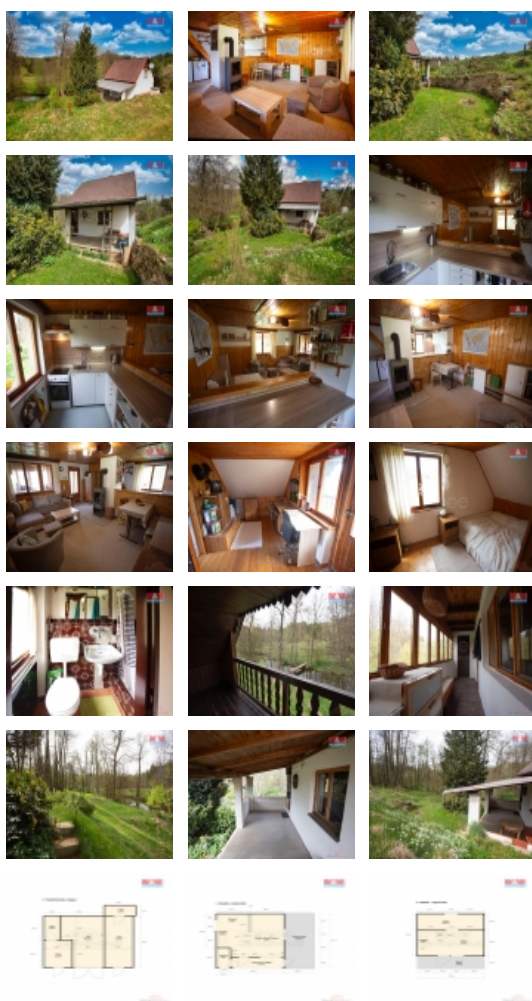

Informace o nemovitosti

Počet podlaží objektu	1
Druh objektu	smíšená
Stav objektu	po rekonstrukci
Vlastnictví	osobní
Vlastní pozemek (m²)	268
Vybavení	sklep zahrada
Umístění objektu	klidná část obce
Telekomunikace	Internet
Topení	Lokální - tuhá paliva
Doprava	silnice autobus
Elektřina	230 V