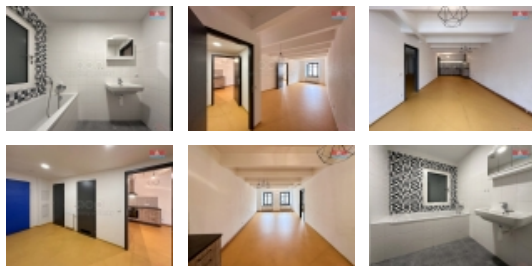

Pronájem bytu 2+kk, 80 m², Svitavy, ul. náměstí Míru

ČÍSLO ZAKÁZKY: 870848 TYP ZAKÁZKY: pronájem

LOKALITA: Svitavy, Město, náměstí Míru

Pronájem bytu 2+kk, 80 m², Svitavy, ul. náměstí Míru

Nabízíme k pronájmu byt 2+kk o celkové užitné ploše 80m², situovaný ve 2. nadzemním podlaží cihlového domu v centru města Svitavy přímo na náměstí. Byt prošel v roce 2022 kompletní rekonstrukcí, díky čemuž je jeho stav velmi dobrý a připravený k okamžitému bydlení.

Dispozice: vstupní chodba, kuchyň s jídelnou a obývacím pokojem, samostatný pokoj, komora, koupelna a WC. Vytápění a ohřev vody je řešeno plynovým kotlem. Byt je volný a ihned k dispozici.

Pro více informací kontaktujte makléře.

CENA: (za měsíc) **12 000,- Kč**

Nemovitost nabízí

M&M reality holding a. s.

Krakovská 1675/2
Praha - Nové Město
11000

Informace o nemovitosti

Dispozice bytu	2+kk
Číslo podlaží v domě	2
Počet podlaží objektu	1
Druh objektu	cihlová
Stav objektu	velmi dobrý
Vlastnictví	osobní
Umístění objektu	centrum
Topení	Lokální - plynové
Doprava	vlak autobus
Elektřina	230 V
Voda	dálkový vodovod