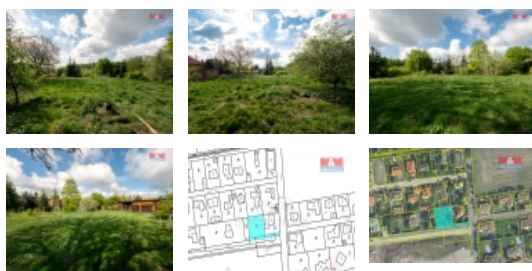

Prodej pozemku k bydlení, 845 m², Praha, Přebetice

ČÍSLO ZAKÁZKY: 869946 TYP ZAKÁZKY: prodej

LOKALITA: Přebetice (okres Praha-východ), Vinořská

Prodej pozemku k bydlení, 845 m², Praha, Přebetice

Hledáte krásný pozemek pro Váš vysněný domov? Nabízíme k prodeji pozemek o velikosti 845 m², který se nachází v klidné obci Přebetice na okraji Prahy západ. Dle aktuálního územního plánu obce je zastavitelnost parcely 30% a lze postavit rodinný dům o dvou bytových jednotkách. Určitě oceníte okolní přírodu a hezké místa k využití volného času. Navštívit můžete Ctěnický zámek s výbornou kavárnou, jízdárnou, golf Vinoř, cyklostezky, dětské hřiště, fotbalové hřiště, tenisové kurty. V obci je nově vybudovaná základní škola, mateřská školka. Autobusová zastávka jen 2 min chůze s výbornou dostupností do centra Prahy a na metro C - Letňany. Pozemek je přístupný z veřejné komunikace. Inženýrské sítě jsou vedeny na kraji pozemku. Pokud Vás naše nabídka zaujala, domluvte si prohlídku a rádi Vám povíme více informací při osobním setkání. Budeme se těšit.

CENA: (za nemovitost) **11 000 000,- Kč**

Nemovitost nabízí

M&M reality holding a. s.

Krakovská 1675/2
Praha - Nové Město
11000

Informace o nemovitosti

Stav objektu	velmi dobrý
Vlastnictví	osobní
Vlastní pozemek (m²)	845
Umístění objektu	klidná část obce
Doprava	silnice MHD autobus
Elektřina	na hranici pozemku
Voda	na hranici
Odpad	Městská kanalizace