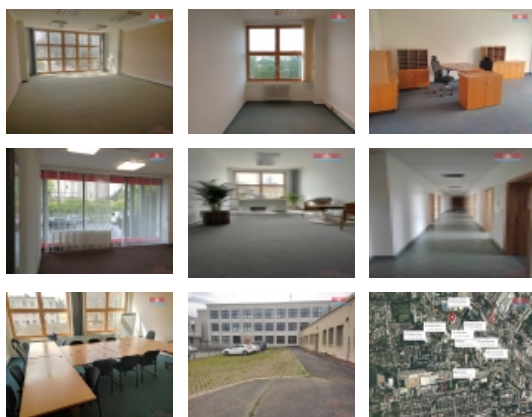

Nemovitost nabízí

M&M reality holding a. s.

Krakovská 1675/2
Praha - Nové Město
11000

Informace o nemovitosti

Číslo podlaží v domě	2
Počet podlaží objektu	3
Stav objektu	dobrý
Vlastnictví	osobní
Vlastní pozemek (m²)	2011
Vybavení	sklep
Umístění objektu	centrum
Telekomunikace	Internet
Topení	Ústřední - dálkové
Doprava	silnice