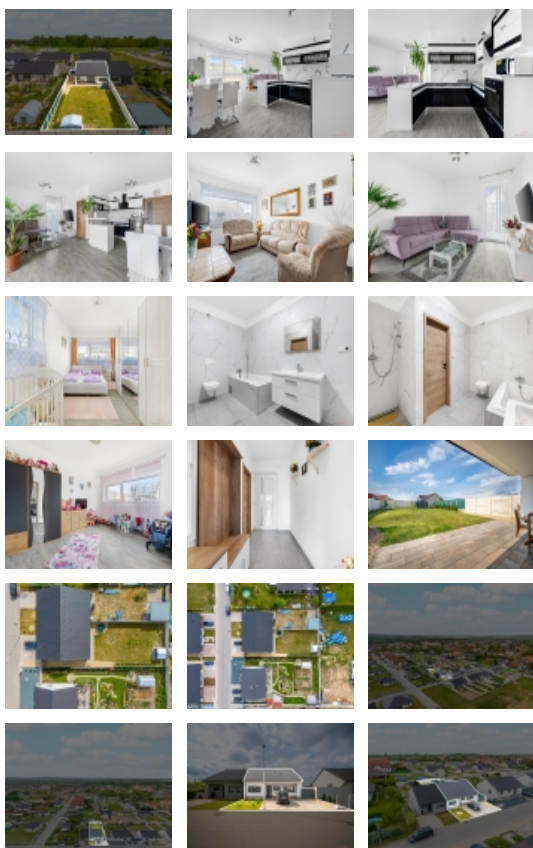

Prodej blokového RD, 100 m², Hevlín (okres Znojmo)

Nemovitost nabízí

Reality Rajhrad

Prodej novostavby RD 4+kk (529 m²) v Hevlíně

ČÍSLO ZAKÁZKY: 68 TYP ZAKÁZKY: prodej

LOKALITA: Hevlín (okres Znojmo)

Prodej novostavby RD 4+kk (529 m²) v Hevlíně

Ve výhradním zastoupení si Vám dovoluujeme nabídnout k prodeji rodinný dům 4+kk v Hevlíně.

Jedná se o jednopodlažní, nepodsklepenou, nízkoenergetickou novostavbu (kolaudace 2022) s částečně krytou terasou. Dům má sedlovou střechou, bez využitého podkroví. Součástí domu je oplocená zahrada, na kterou se dostanete přes francouzské okno z obývacího pokoje nebo boční bránou, kde je možnost vjezdu autem. Před domem jsou 2 parkovací místa se zámkovou dlažbou.

Základní informace k nemovitosti:

Obytná plocha včetně závětrí	100 m²
Terasa (částečně zastřešená)	15 m²
Zahrada	414 m²
Celková plocha pozemku	529 m²
Obvodové zdivo	tvárnice KMB Sandwich tl. 200 mm
Polystyrénové zateplení	(20 cm)
Stropní foukaná izolace	o šířce 35
Plastová okna	s izolačními trojskly
Omyvatelná fasádní omítka	s protiplísňovou úpravou
Dvě parkovací místa	před domem
Podlahové vytápění	
6 fotovoltaických panelů	se zásobníkem na teplou vodu - realizace 6/24
půdorys domu	13 m x 11 m

Dispozice domu a rozměry:

závětrí 8 m², předsíň 4,6 m², technická místnost 3,1 m², šatna 2,4 m², obytný prostor s kuchyňským koutem 34,9 m², 3x pokoj 12,9 m², 12,7m², 14 m², koupelna 7,1 m², terasa 14.9 m²

V technické místnosti je umístěn kotel na vytápění domu a ohřev vody je zde vstup na půdu. V obytném prostoru je kout s kuchyňskou linkou, kde jsou zabudované spotřebiče (el. trouba, varná deska, myčka). Velkoprostorovým francouzským oknem je možný vstup na terasu a zahradu. V prostorné koupelně je vana, sprchovací kout a WC.

Velmi nízké měsíční náklady na bydlení.

Obec Hevlín se nachází v okrese Znojmo v Jihomoravském kraji a leží 5 minut od Laa. Výborná dopravní dostupnost s Rakouskem a Znojmem. Do Brna cesta potrvá 45 minut jízdy autem. V obci je mateřská škola, základní škola do deváté třídy, ordinace