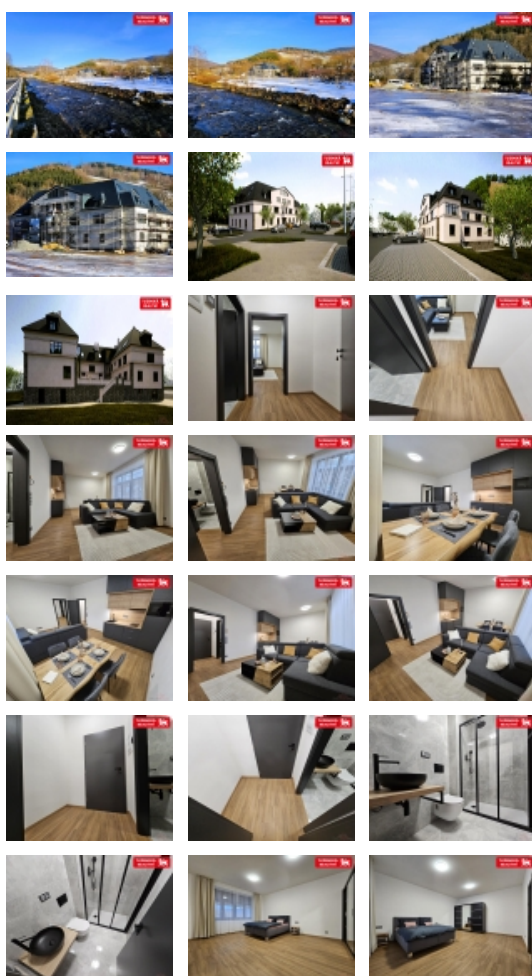

Prodej bytu 2+kk, 59 m2, OV, Loučná nad Desnou, Rejhotice (okres Šumperk)

Už jen deset volných horských bytů z 26, v nově zrekonstruované prvorepublikové vile v Jeseníkách.

ČÍSLO ZAKÁZKY: 367 TYP ZAKÁZKY: prodej

LOKALITA: Loučná nad Desnou, Rejhotice (okres Šumperk)

Už jen deset volných horských bytů z 26, v nově zrekonstruované prvorepublikové vile v Jeseníkách.

Už jen 10 volných bytů z 26. Využijte poslední příležitost stát se vlastníkem komfortního bytu v nově zrekonstruované prvorepublikové vile v srdci Jeseníků.

Bydlení či rekreace na tomto krásném místě v údolí Rejhotice v Loučné nad Desnou Vám přinese úžasné zážitky.

Užijte si dokonalou harmonii mezi moderním designem a původním kouzlem Ulrichovy továrenské vily z třicátých let. Interiéry jsou citlivě navrženy v souladu s horským prostředím. Vybavení je z kvalitních materiálů a v přírodních odstínech. Zaujmu Vás například designové černé umyvadlo na dřevěné desce a černé matné baterie. Kuchyňská linka je vyrobená na míru a obsahuje vestavěné spotřebiče. Pocítíte také příjemné teplo od nohou, které poskytuje podlahové vytápění s regulací každé místnosti zvlášť.

Obklopeni malebnou přírodou zažijete opravdový klid a harmonii, který Vám pomůže nabrat novou energii a odpočinout si od každodenního shonu. Dokonalý relax si můžete dopřát v nedalekých termálních lázních Velké Losiny, které vás okouzlí blahodárnými účinky sírných pramenů. Výběr procedur je velmi široký. Pokud máte raději trochu divočiny, nadchne vás lesní finská sauna na Ranchi Mustang s ochlazováním v horském potoku.