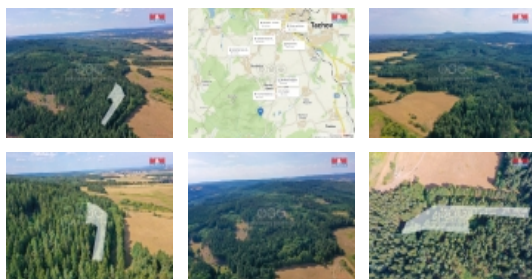

## Prodej lesa, 7291 m?, Dlouhý Újezd

ČÍSLO ZAKÁZKY: 870021 TYP ZAKÁZKY: prodej

LOKALITA: Dlouhý Újezd (okres Tachov)

### Prodej lesa, 7291 m?, Dlouhý Újezd

Nabízíme k prodeji les o rozloze 7291 m? v katastrálním území Dlouhý Újezd u Tachova. Stáří stromů je cca 70 let. Jedná se o nezastavitelnou plochu. Vedený územním plánem jako přírodní plocha s plněním ochranné přírodní funkce. Je zde možnost pozemek oplotit, ale opět pouze za tímto účelem - ochrany přírody či jednotlivých přírodních druhů. Příklad k pozemku možný osobním autem. Nejbližší obchod a služby vzdálen 1,3km. Ideální investiční příležitost. Pro více info kontaktujte makléře.

### Informace o nemovitosti

Stav objektu	velmi dobrý
Vlastnictví	osobní
Vlastní pozemek (m2)	7291
Umístění objektu	samota
Doprava	silnice autobus
Voda	Není
Komunikace	betonová
Druh pozemku	les

Prodej pozemku , les, Dlouhý Újezd (okres Tachov)