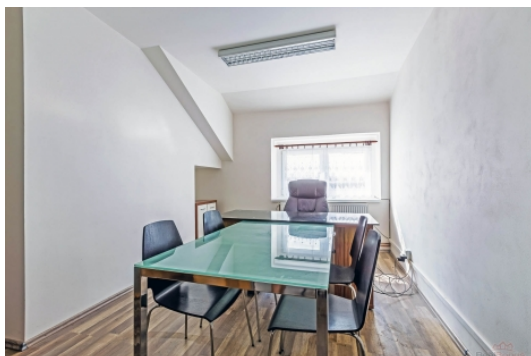

Pronájem kanceláří, Kladno

Pronájem kanceláře, 19 m2 - Kladno

ČÍSLO ZAKÁZKY: 01042   TYP ZAKÁZKY: pronájem

LOKALITA: Kladno, Na vyhaslém

Pronájem kanceláře, 19 m2 - Kladno

Pronájem kanceláře o velikosti 19 m2. Prostor se nachází v patře komerční budovy Na Vyhaslém, Kladno.

Nová okna, plovoucí podlaha, topení a výmalba.

Zděná stavba bývalého dolu Engerth se nachází v areálu s možností parkování.

Nájemné 4.400 Kč včetně poplatků. Kauce 4.400,-Kč, provize 4.400,-Kč.

CENA: (za měsíc) **4 400,- Kč**

Nemovitost nabízí

RSQ - prezentace nemovitostí

Tomsova 664/6
Praha 10
108 00

Realitní makléř

Miroslav Vepřek

Mobil: +420 775 187 652

veprek@email.cz

Informace o nemovitosti

Číslo podlaží v domě	2
Druh objektu	cihlová
Stav objektu	velmi dobrý
Energetická třída	G - Mimořádně nevhodná
Ostatní	Parkoviště
Užitná plocha (m2)	19
Plocha kanceláří (m2)	19
Druh prostor	Kanceláře
K dispozici od	01.02.2024