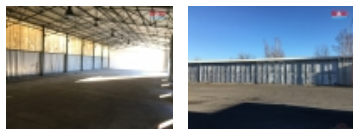

Pronájem skladu v Lounech 320 m2, ul. Postoloprtská

ČÍSLO ZAKÁZKY: 858340 TYP ZAKÁZKY: pronájem

LOKALITA: Louny, Postoloprtská

Pronájem skladu v Lounech 320 m2, ul. Postoloprtská

Pronájem skladovacího prostoru 320 m2 v Lounech. Hala se nachází v kompletně oploceném areálu. Prostor skladu lze využít k parkování. Dobrá dopravní dostupnost. Sklad přístupný 24 hod. denně. Více info u přiděleného makléře.

CENA: (za měsíc) **32 000,- Kč**