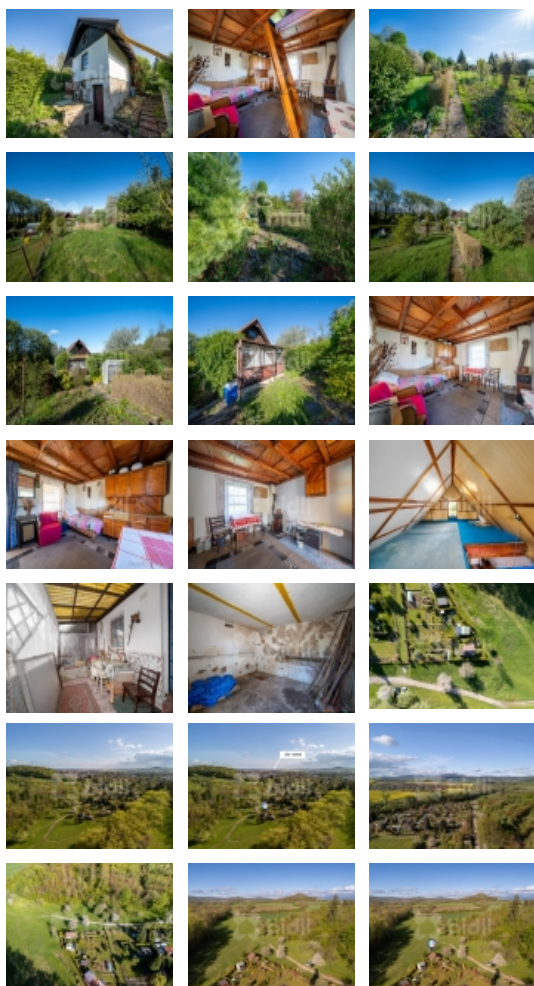

Ideální místo pro odpočinek:

Tato zahrada je nejenom úžasným místem pro odpočinek a relaxaci, ale také skvělým místem pro společné chvíle s rodinou a přáteli.

Možnost zajištění financování.

Zajímá vás tato nabídka? Kontaktujte mě pro více informací nebo si domluvte prohlídku!