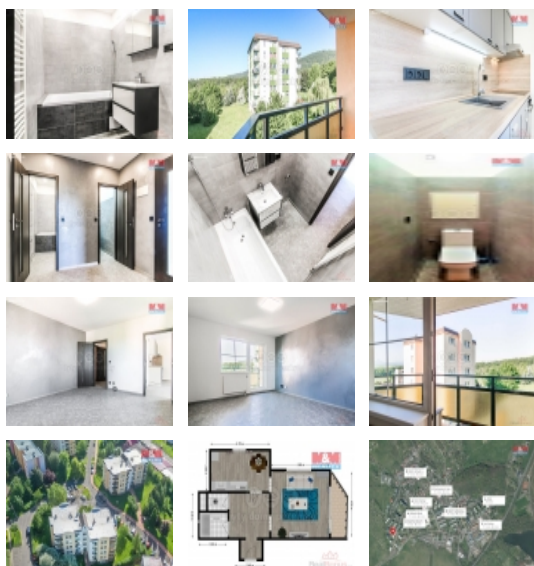

Informace o nemovitosti

Dispozice bytu	2+kk
Číslo podlaží v domě	4
Počet podlaží objektu	1
Druh objektu	panelová

Nemovitost nabízí

M&M realty holding a. s.

Krakovská 1675/2
Praha - Nové Město
11000