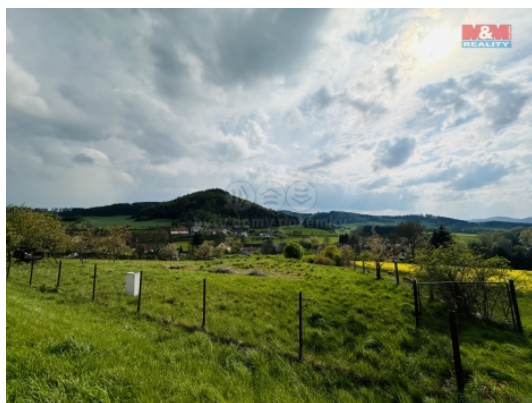

M&M reality holding, a.s.

Prodej zahrady, 2150 m2, Hejná u Horažďovic

ČÍSLO ZAKÁZKY: 871038 TYP ZAKÁZKY: prodej

LOKALITA: Hejná (okres Klatovy)

Prodej zahrady, 2150 m2, Hejná u Horažďovic

K prodeji nabízíme rozlehlou zahradu o ploše 2150 m², která se nachází na okraji obce v katastrálním území Hejná. Je to mimořádná příležitost pro ty, kdo hledají klidné místo pro relaxaci či pěstování. Pozemek se prezentuje ve velmi dobrém stavu a je připraven pro okamžité využití. Elektrický proud zaveden. Pozemek je momentálně v rezervaci. V případě zájmu o více informací neváhejte kontaktovat makléře.

CENA: (za nemovitost) **550 000,- Kč**

Informace o nemovitosti

Stav objektu	velmi dobrý
Vlastnictví	osobní
Vlastní pozemek (m2)	2150
Umístění objektu	okrajová zástavba
Elektřina	380 V
Druh pozemku	zahrada
Inženýrské sítě	Elektřina