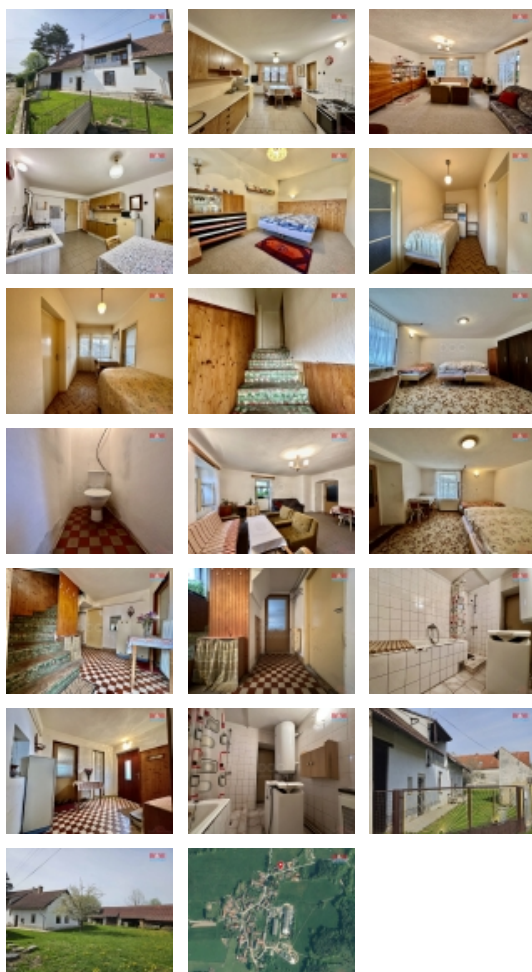

Informace o nemovitosti

Počet podlaží objektu	1
Druh objektu	cihlová
Stav objektu	dobrý
Vlastnictví	osobní
Vlastní pozemek (m²)	595
Vybavení	balkon sklep zahrada
Umístění objektu	klidná část obce
Vybaveno	Nezařizeno
Topení	Lokální - tuhá paliva Solární kolektory Tepelné čerpadlo