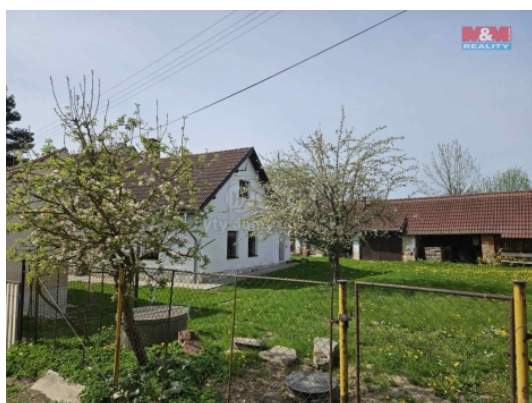

M&M realty holding, a.s.