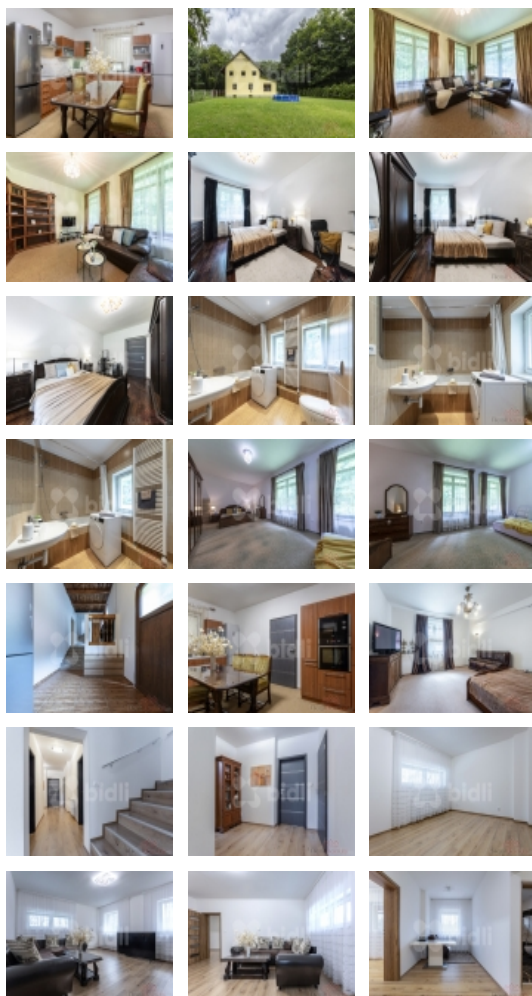

Navíc je dům podsklepen. Najdete zde spoustu úložného prostoru a kotelnu s kotlem na tuhá paliva, která bez problémů vytopí celý dům. Ohřev vody, který postupuje z vlastní studny, zajišťuje bojler. Kanalizace je řešena ČOV.

Zahrada je velmi prostorná a díky tomu, že je ze všech stran les, se zde budete cítit jako v pohádce o červené Karkulce. V letě zde využijete, jak bazén, tak i příjemné posezení s grilem.

Obec Tachlovice na jejímž území se dům nachází, spadá pod okres Praha- Západ, je tu základní občanská vybavenost jako například škola, školka, potraviny, restaurace pošta, tenisové kurty, hřiště pro děti a mnoho dalšího. Co je na tomto místě to nejlepší je ta kombinace toho, že žijete v klidu od lidí, ale přitom je odsud skvělá dostupnost. Za 15 minut jste na metru Zličín a kolem půl hodiny to trvá na Václavské náměstí.

Tak dlouho neváhejte a zavolejte si o prohlídku.

CENA: (za nemovitost) **18 900 000,- Kč**