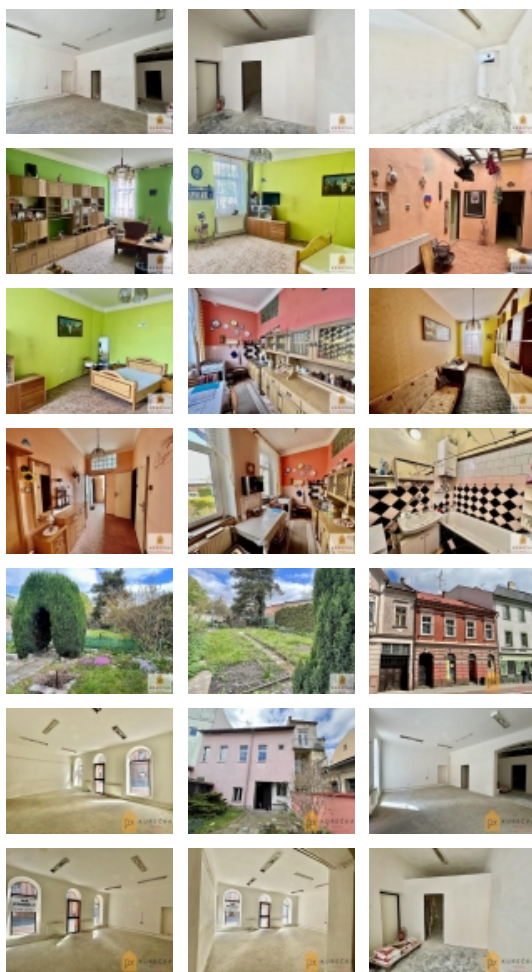

Informace o nemovitosti

Číslo podlaží v domě	1
Počet podlaží objektu	2
Druh objektu	cihlová
Stav objektu	dobrý
Energetická třída	F - Velmi nevhodná
Umístění objektu	centrum
Vybaveno	Částečně zařízeno