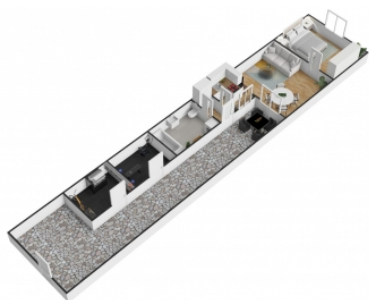

Prodej blokového RD, 47 m², Holasice (okres Brno-venkov)

Prodej RD, 2+ kk, 123 m² v obci Holasice u Rajhradu

ČÍSLO ZAKÁZKY: 69 TYP ZAKÁZKY: prodej

LOKALITA: Holasice (okres Brno-venkov), Úzká

Prodej RD, 2+ kk, 123 m² v obci Holasice u Rajhradu

Ve výhradním zastoupení si Vám dovolujeme nabídnout ke koupi rodinný dům 2+ kk v obci Holasice u Rajhradu.

Základní informace:

Celková plocha 123 m², obytná plocha cca 47 m², hospodářské stavení cca 17 m², dvorek cca 59 m², sklep cca 4 m²