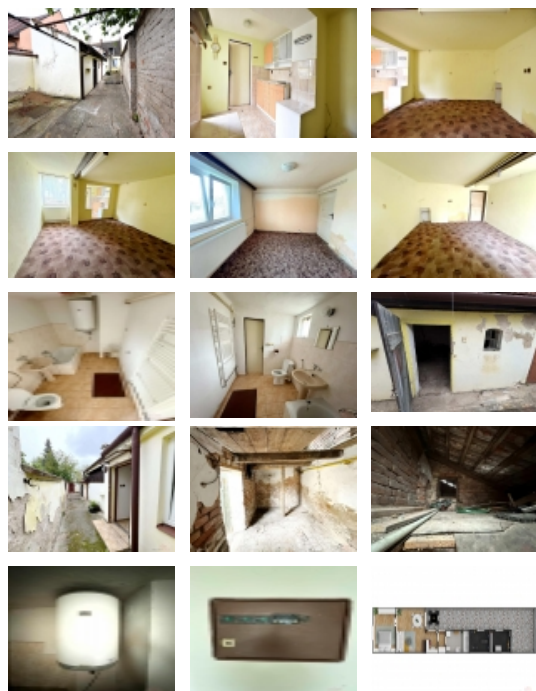

Nemovitost nabízí

Reality Rajhrad