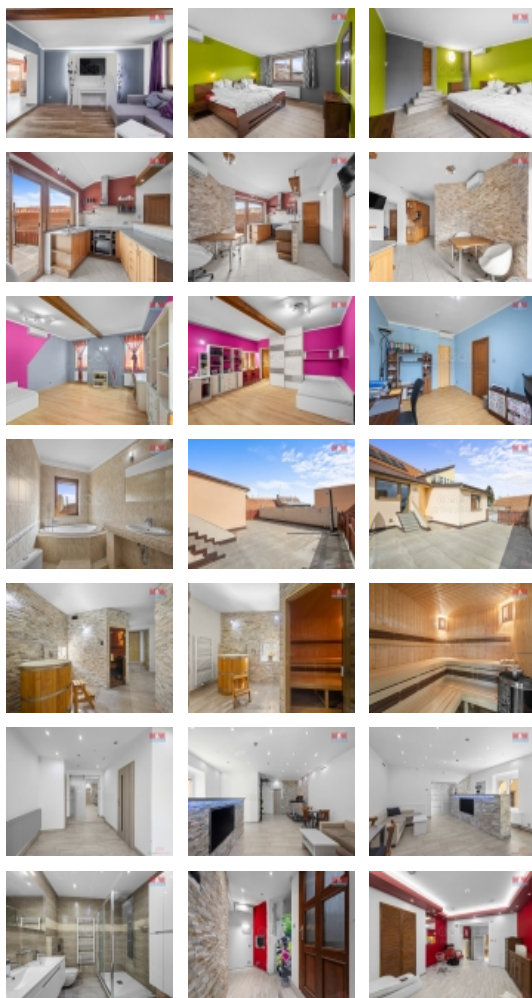

Informace o nemovitosti

Počet podlaží objektu	3
Druh objektu	smíšená
Stav objektu	velmi dobrý
Vlastnictví	osobní
Vlastní pozemek (m²)	427
Umístění objektu	centrum
Topení	Lokální - plynové
	Lokální - elektrické
	Ústřední - dálkové Tepelné čerpadlo