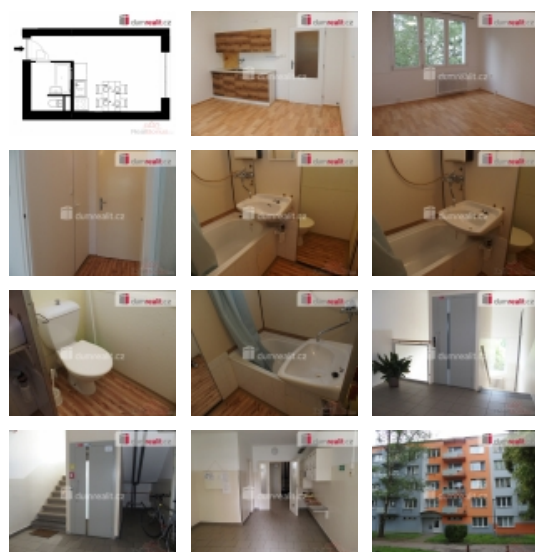

Nemovitost nabízí

dumrealit.cz