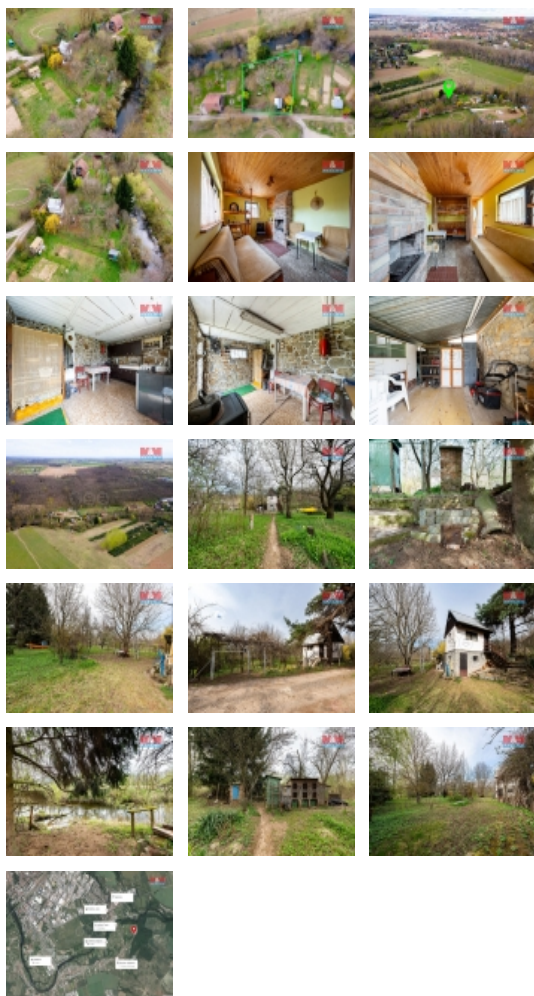

M&M reality holding, a.s.

Prodej chaty 28 m2, se zahradou 919 m2

ČÍSLO ZAKÁZKY: 871496 TYP ZAKÁZKY: prodej

LOKALITA: Znojmo, Oblekovice

Prodej chaty 28 m2, se zahradou 919 m2

Nabízíme k prodeji jedinečnou zahradu s chatou na okraji městské části Znojma - Oblekovice, ležící v těsné blízkosti mlýnského náhonu řeky Dyje. Pozemek o rozloze 919 m² poskytuje soukromí a je plný zeleně díky množství ovocných stromů. Zahrada je oplocená s možností parkování na vlastním pozemku. Nachází se zde zahrádkářská chata o dvou nadzemních podlažích, sklepu a podkroví s půdorysem 16 m². K chatě přiléhá užitečný přístavek sloužící jako dílna. Chatička i zahrada jsou napojeny na elektřinu, což zvyšuje komfort pobytu ve všech ročních obdobích. K dispozici je také udírna pro milovníky kulinářských zážitků a suchá toaleta. Objekt je v udržovaném stavu, tudíž umožňuje ihned pořizovatelům užívat si všech předností nemovitosti bez nutnosti dalších investic. Ideální místo pro ty, kteří hledají únik z městského ruchu do klidu a přírody, a přesto chtějí mít komfort dostupnosti do města s možnostmi relaxace i zahradnické vášně.

CENA: (za nemovitost) **1 899 000,- Kč**

Informace o nemovitosti

Počet podlaží objektu	1
Druh objektu	smíšená
Stav objektu	dobrý
Vlastnictví	osobní
Vlastní pozemek (m2)	919
Vybavení	zahrada
Umístění objektu	polosamota
Vybaveno	Nezařizeno
Topení	Lokální - tuhá paliva Lokální - elektrické

Prodej rekreačního objektu, Znojmo, Oblekovice

Nemovitost nabízí

M&M reality holding a. s.

Krakovská 1675/2
Praha - Nové Město
11000

Realitní makléř

Varga Tomáš

Telefon: 296 399 006
info@mmreality.cz

Doprava	silnice
Elektřina	230 V 380 V
Voda	vlastní studna
Rok kolaudace	1985
Parkování	u domu (veřejné)
Počet míst k parkování	2
Ostatní	Plot
Užitná plocha (m2)	28
Druh pozemku	zahrada
Inženýrské sítě	Elektřina
Poloha objektu	samostatný