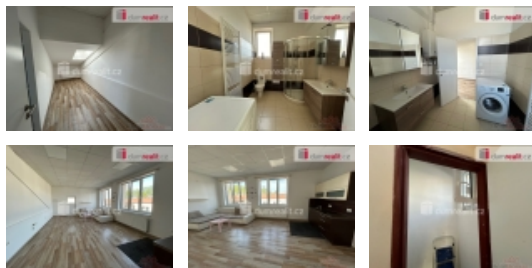

Pronájem kanceláří, Kolín, Kolín IV

dumrealit.cz®