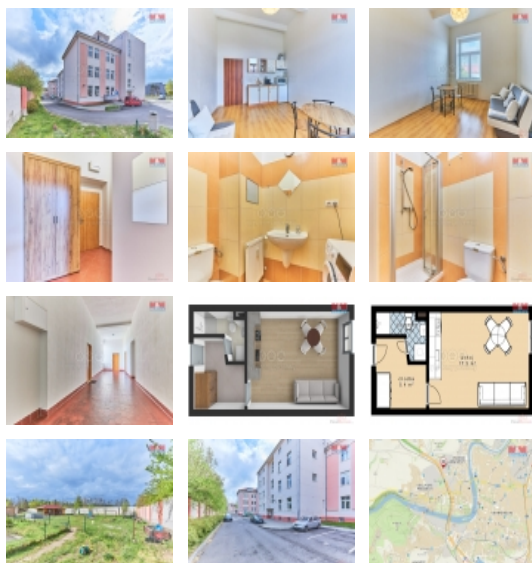

Prodej bytu 1+kk, 25 m², Písek, ul. Pražská

ČÍSLO ZAKÁZKY: 869713 TYP ZAKÁZKY: prodej

LOKALITA: Písek, Pražské Předměstí, Pražská

Prodej bytu 1+kk, 25 m², Písek, ul. Pražská

Nabízíme k prodeji útulný, světlý a moderní byt 1+kk o užitné ploše 25 m². Tato nemovitost se nachází ve velmi žádané lokalitě Pražské Předměstí, v katastrálním území Písek, ve třetím nadzemním podlaží cihlového domu. Byt je po kompletní a kvalitní rekonstrukci a ihned k nastěhování. K bytu náleží sklep, parkovací stání a zahrada s pergolou. Díky umístění v klidné části obce je zajištěn život mimo ruch města, avšak s výbornou dostupností do centra. V domě je k dispozici i sklep v podzemní podlaží. Byt je ideální pro jednotlivce či jako investice k pronájmu. Nabízíme vám útulný domov nebo investiční příležitost v lokalitě s vysokou poptávkou. Stav nemovitosti hodnotíme jako velmi dobrý, což zajišťuje nízké náklady na bydlení a minimální starosti s údržbou. V případě zájmu nás neváhejte kontaktovat pro více informací nebo domluvení prohlídky bytu. Zajistíme výhodné financování.

CENA: (za nemovitost) **2 630 000,- Kč**

Informace o nemovitosti

Dispozice bytu	1+kk
Číslo podlaží v domě	3
Počet podlaží objektu	1
Druh objektu	cihlová
Stav objektu	velmi dobrý
Vlastnictví	osobní
Vybavení	sklep
Umístění objektu	klidná část obce
Vybaveno	Nezařizeno
Topení	Ústřední - dálkové

Nemovitost nabízí

M&M realty holding a. s.

Krakovská 1675/2
Praha - Nové Město
11000