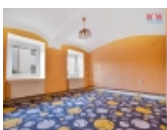

Prodej obchodních prostor, Polepy (okres Litoměřice)

M&M reality holding, a.s.

Prodej obchod a služby, 260 m², Polepy

ČÍSLO ZAKÁZKY: 870317 TYP ZAKÁZKY: prodej

LOKALITA: Polepy (okres Litoměřice)

Prodej obchod a služby, 260 m², Polepy

Nabízíme k prodeji zajímavý objekt s komerčním využitím v centru obce Polepy.

Nemovitost s kamennou konstrukcí se rozkládá na dvou nadzemních a jednom podzemním podlaží, celkem se zde nachází 8 místností. Užitná plocha objektu činí 260 m², zatímco plocha pozemku je 720 m².

Stav nemovitosti je hodnocen jako dobrý, což představuje ideální příležitost pro její okamžité využití či adaptaci na míru vašim potřebám.

Poloha v srdci obce zajišťuje dobrý přístup jak k potenciálním zákazníkům, tak k veškeré komunální infrastruktuře.

Tato nemovitost je vhodná pro různé typy podnikání, jako jsou pronájem na jednotlivé pokoje, služby (autoservis) či kanceláře.

Vřele doporučujeme prohlídku této nemovitosti, abyste si mohli na vlastní oči ověřit potenciál, který tento objekt nabízí.

CENA: (za nemovitost) **9 500 000,- Kč**

Informace o nemovitosti

Číslo podlaží v domě	1
Počet podlaží objektu	1
Druh objektu	kamenná
Stav objektu	dobrý
Vlastnictví	osobní
Vlastní pozemek (m²)	720
Vybavení	sklep zahradka
Umístění objektu	centrum
Topení	Lokální - plynové